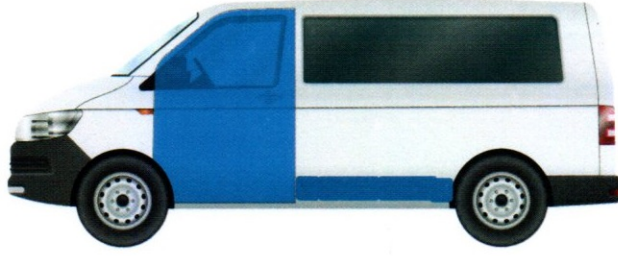

Plaka: 34TC0336

Marka/Model: Mercedes-Benz Vito

Şase No WDF44770513208950

■ DEĞİŞEN ■ LOKAL BOYA / BOYA ORJ : ORIJİNAL | DEĞ : DEĞİŞİM | ONR : ONARIM

PARÇA ADI	ORJ	BOY	LKL	DEĞ	S.T	AÇIKLAMA	PARÇA ADI	ORJ	BOY	LKL	DEĞ	S.T	AÇIKLAMA
Sağ Ön Çamurluk	✓					BOYASIZ ONARIM	Bagaj Havuzu	✓					
Sağ Ön Kapı			✓				Arka Panel	✓					
Sağ Arka Kapı			✓				Sol Ön Şase	✓					
Sağ Arka Çamurluk			✓				Sağ Ön Şase	✓					
Sol Ön Çamurluk	✓					EZİK	Sol Arka Şase	✓					
Sol Ön Kapı		✓			✓		Sağ Arka Şase	✓					
Sol Arka Kapı	✓						Sağ Marşpiyel						PLASTIK
Sol Arka Çamurluk			✓				Sol Marşpiyel						PLASTIK
Kaput	✓					AYAR	Sağ Üst Direk	✓					
Ön Panel	✓						Sağ İç Direk	✓					
Tavan	✓						Sol Üst Direk	✓					
Bagaj	✓					BOYASIZ ONARIM	Sol İç Direk	✓					

### MOTOR PERFORMANS ÖLÇÜMLEMESİ

FABRİKASYON DEĞERİ

190 Hp

ÖLÇÜMLENEN DEĞER

172 Hp

Araç Marka ve Model: MERCEDES VITO SELECT PLUS 119 BLUETEC 3480

Şasi No: -

Hasar Tarihi